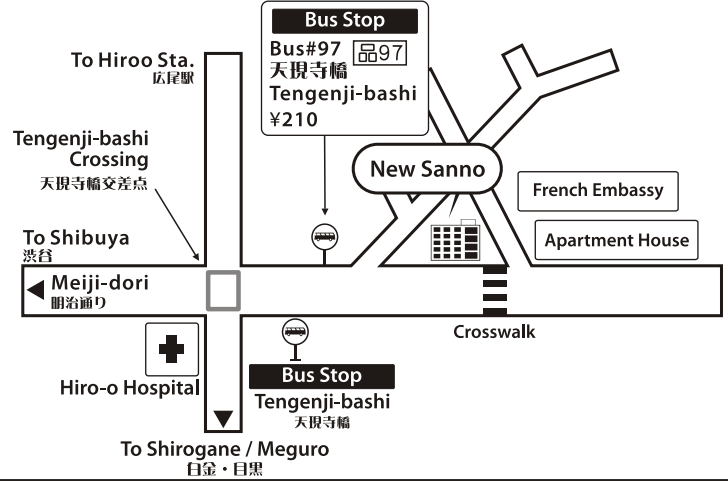

HIRO-O

SHINAGAWA

JR PASS ACTIVATION

**Information Center
(Central Gate)
9:00 - 19:00**

**Ticket Office
(JR Central)
9:00 - 19:00**

SHINAGAWA STATION

- ① Yamanote (for Tokyo)
- ② Yamanote (for Shinjuku)
- ③ Keihintohoku (for Tokyo)
- ④ Keihintohoku (for Ofuna)
- ⑤ Tokaido (nobori)
- ⑥ Tokaido (nobori)
- ⑨ Tokaido (kudari)
- ⑩ Tokaido (kudari)
- ⑪ Tokaido (kudari)
- ⑫ Tokaido (kudari)
- ⑬ Yokosuka / Sobu (for Tokyo / Chiba / NEX)
- ⑭ Yokosuka (for Zushi / Yokosuka / NEX)
- ⑮ Yokosuka (for Zushi / Yokosuka / NEX)
- ⑰ Tokaido / Sanyo Shinkansen (for Tokyo)
- ⑱ Tokaido / Sanyo Shinkansen (for Tokyo)
- ⑲ Tokaido / Sanyo Shinkansen (for Tokyo)
- ⑳ (for Kyoto)
- ㉑ (for Kyoto)
- ㉒ (for Kyoto)