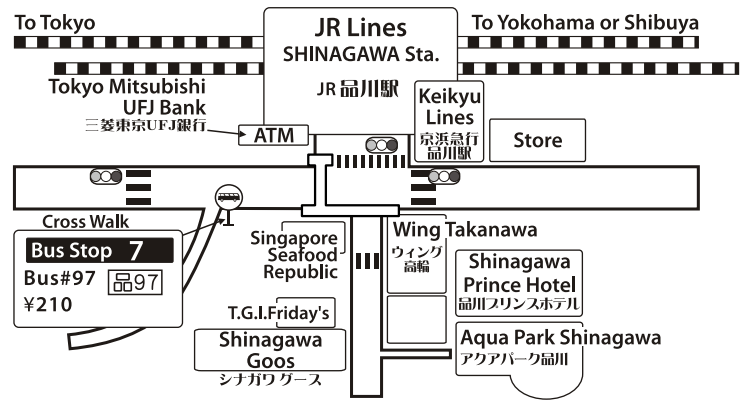

HIRO-O

SHINAGAWA

JR PASS ACTIVATION

**Information Center
(Central Gate)
9:00 - 19:00**

**Ticket Office
(JR Central)
9:00 - 19:00**

SHINAGAWA STATION

- ① Yamanote (for Tokyo)
- ② Yamanote (for Shinjuku)
- ③ Keihintohoku (for Tokyo)
- ④ Keihintohoku (for Ofuna)
- ⑤ Tokaido (nobori)
- ⑥ Tokaido (nobori)
- ⑨ Tokaido (kudari)
- ⑩ Tokaido (kudari)
- ⑪ Tokaido (kudari)
- ⑫ Tokaido (kudari)
- ⑬ Yokosuka / Sobu (for Tokyo / Chiba / NEX)
- ⑭ Yokosuka (for Zushi / Yokosuka / NEX)
- ⑮ Yokosuka (for Zushi / Yokosuka / NEX)
- ⑰ Tokaido / Sanyo Shinkansen (for Tokyo)
- ⑱ Tokaido / Sanyo Shinkansen (for Tokyo)
- ⑲ Tokaido / Sanyo Shinkansen (for Tokyo)
- ⑳ (for Kyoto)
- ㉑ (for Kyoto)
- ㉒ (for Kyoto)