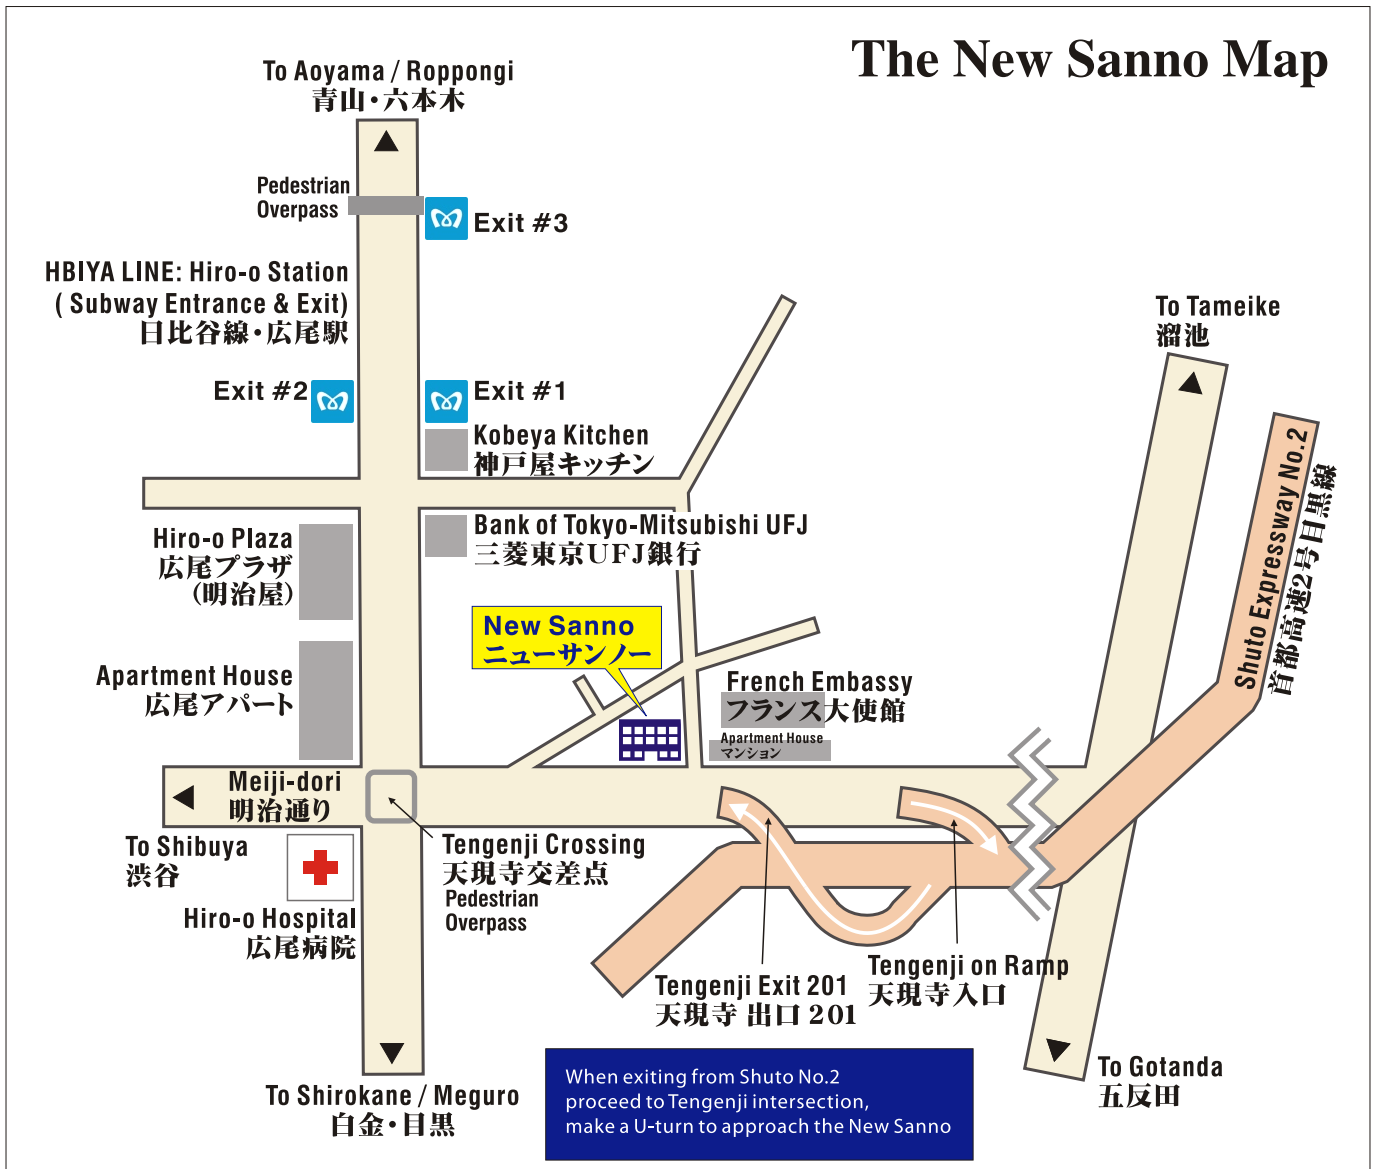

# The New Sanno Map

## 運転手さんへ (For Taxi Driver)

ニューサンノーホテルまでお願いします。

天現寺首都高速入口そば(明治通り)です。

古川橋方面から来られる方は、天現寺交差点でUターンして下さい。

渋谷方面から明治通りを天現寺首都高速に向かって進行して下さい。

高速入口信号機手前左側(茶色の建物)です。

ニューサンノー米軍センター

〒106-0047 東京都港区南麻布 4-12-20