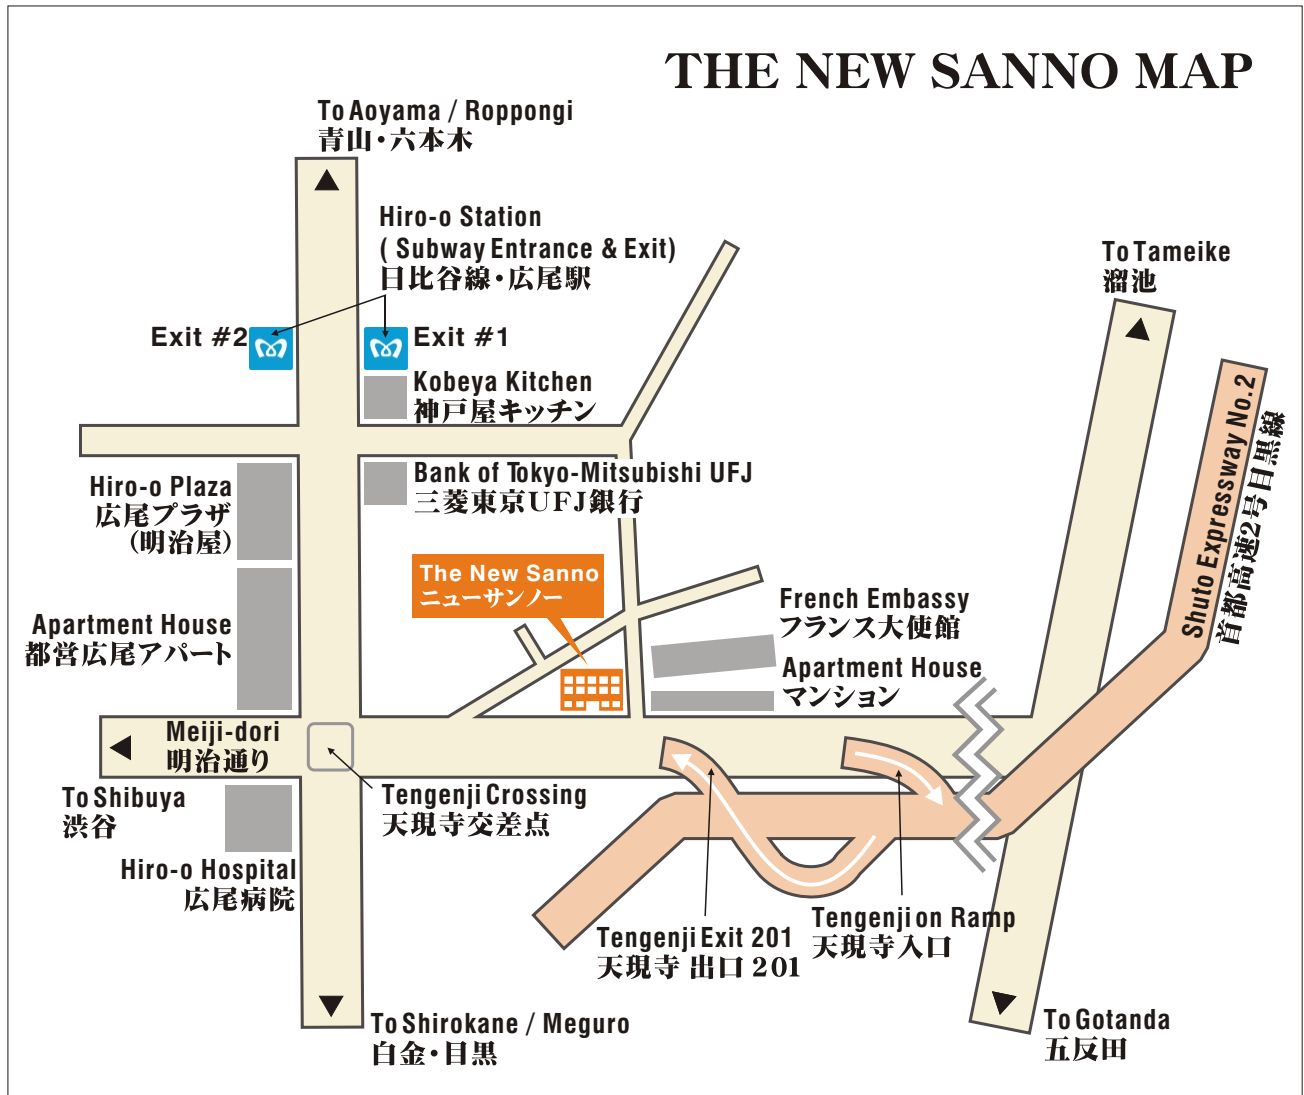

# THE NEW SANNO MAP

## 運転手さんへ (For Taxi Driver)

ニューサンノーホテルまでお願いします。

天現寺首都高速入口そば(明治通り)です。

古川橋方面から来られる方は、天現寺交差点でUターンして下さい。

渋谷方面から明治通りを天現寺首都高速に向かって進行して下さい。

高速入口信号機手前左側(茶色の建物)です。

ニューサンノー米軍センター

〒106-0047 東京都港区南麻布 4-12-20